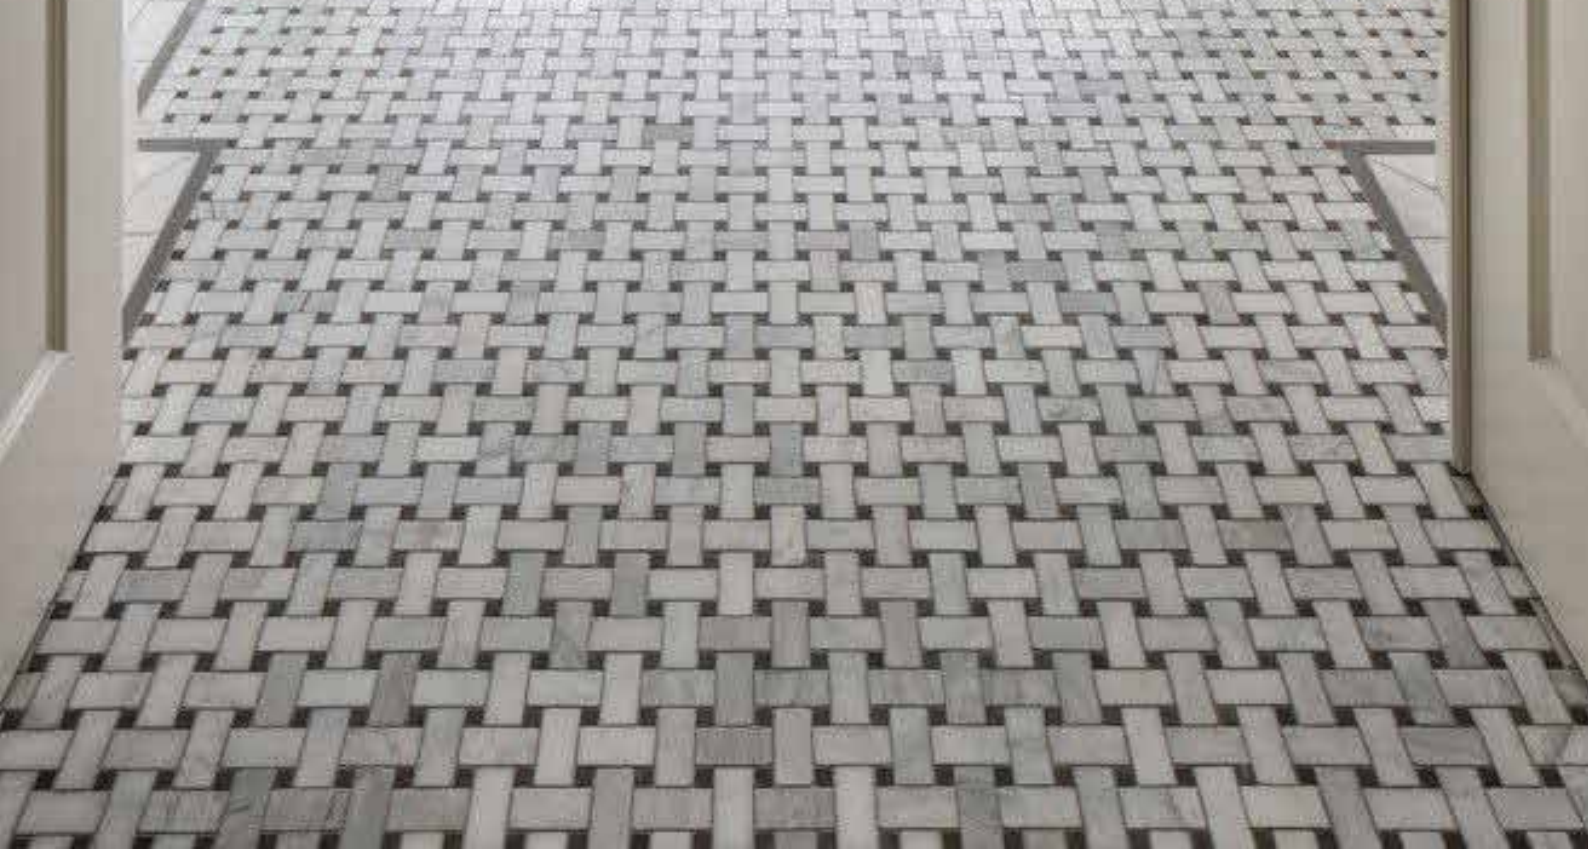

CONTENTS

MARBLE

MUGLA WHITE
DOLAMIT
CAPPUCINO
POLISENDRO
EQUATOR
TUNDRA GREY
LIGHT EMPERADOR
DARK EMPERADOR
TOROS BLACK

TRAVERTINE

SILVER TRV.
LIGHT TRV.
NOCE TRV
SCABOS TRV.

OTHERS

SPLITFACE
BORDURE
MEDALLION